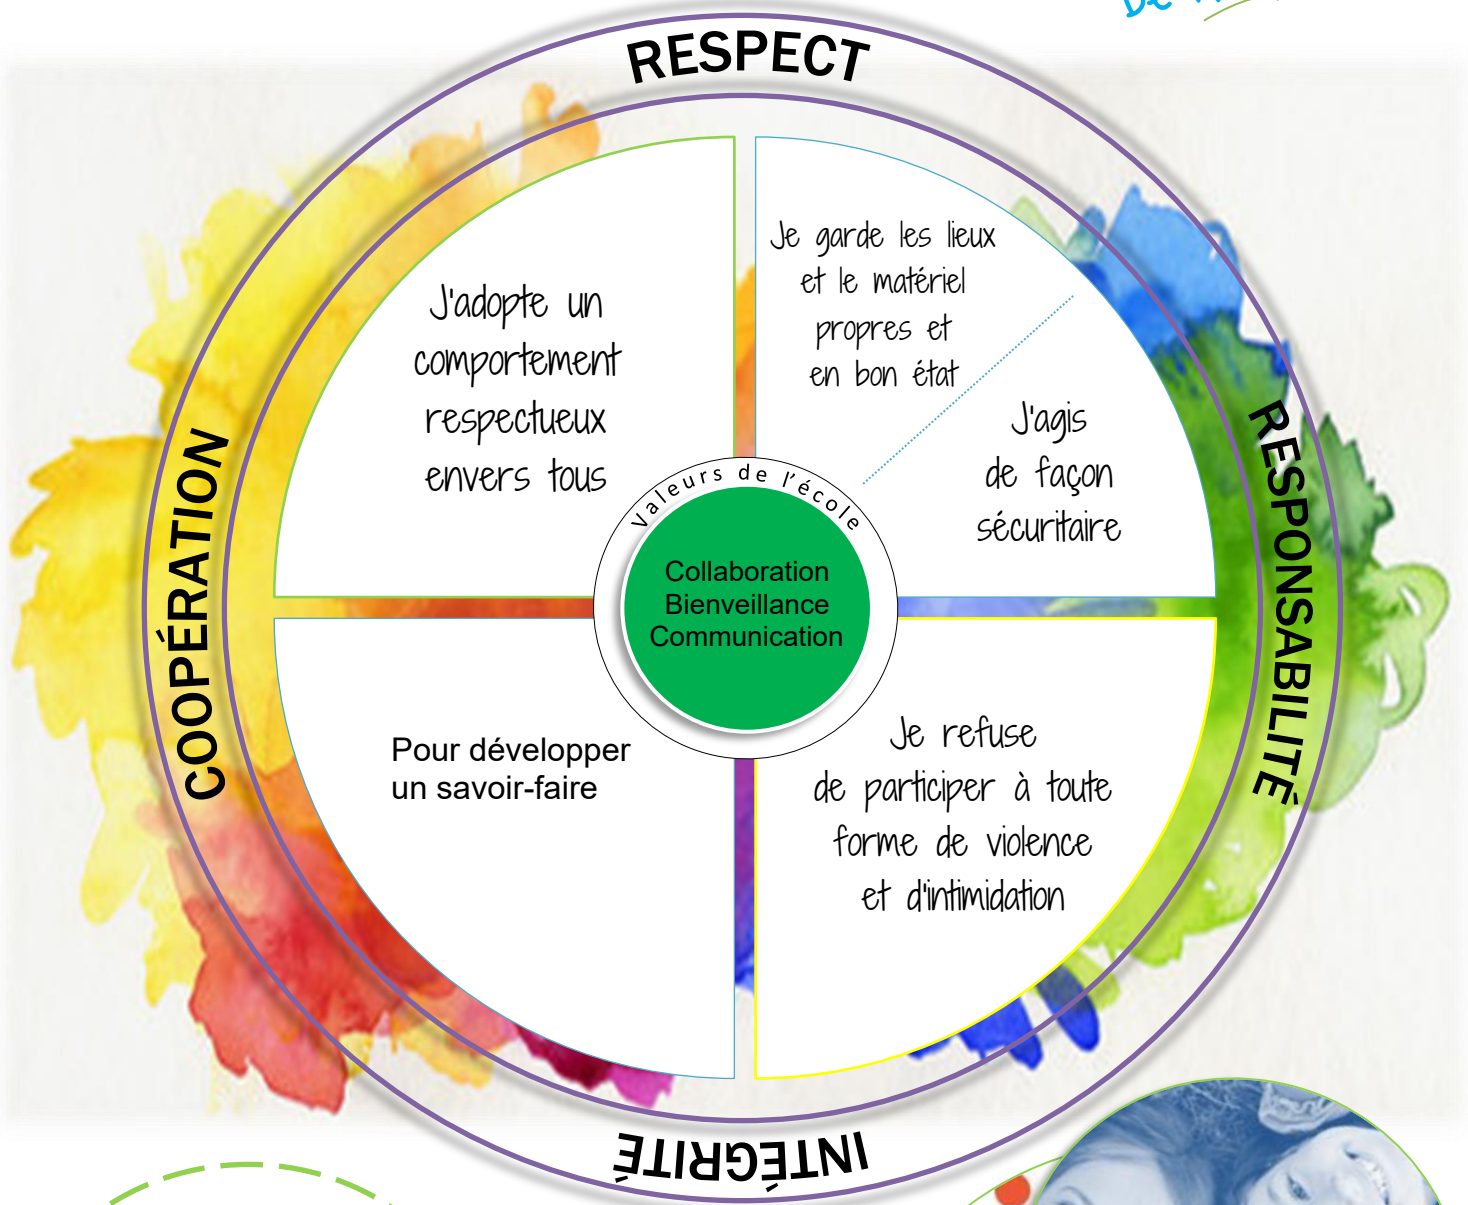

LES RÈGLES DE CONDUITE

DE MON ÉCOLE

VISION

L'École de la Source, une équipe unie qui aide chaque élève à tracer sa voie.

MISSION

Chaque jour, ensemble pour la réussite de NOS élèves.