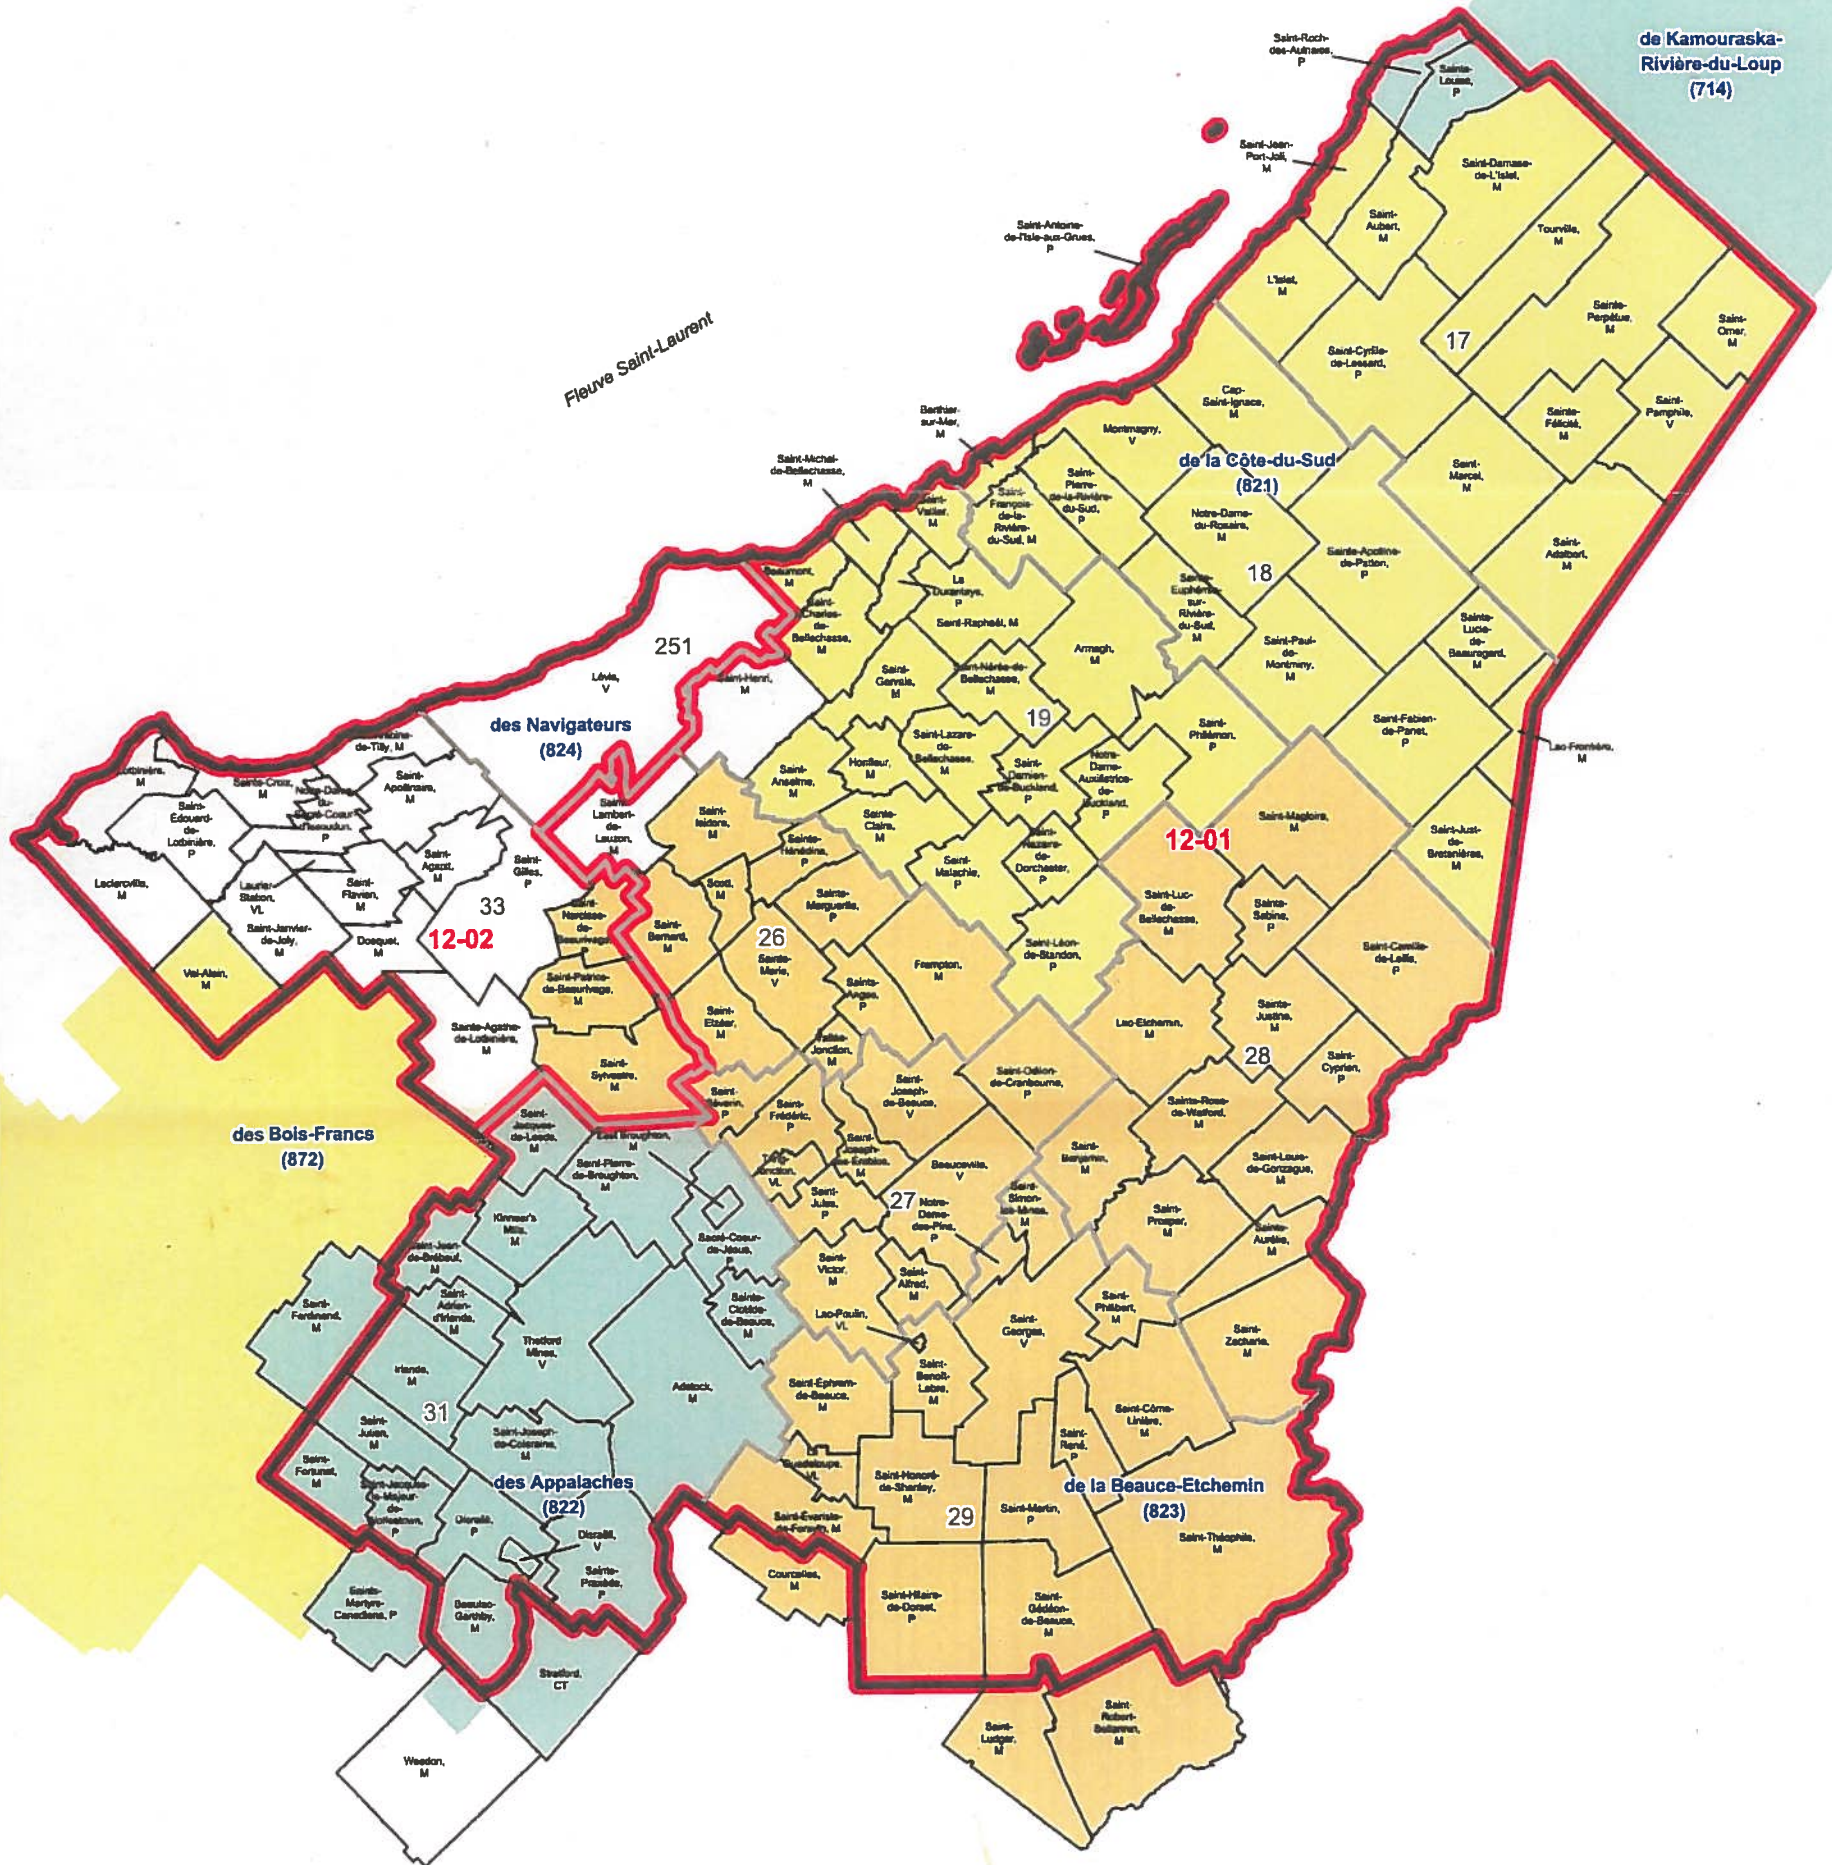

SCÉNARIO FRANCOPHONE PROPOSÉ POUR LA RÉGION ADMINISTRATIVE DE CHAUDIÈRE-APPALACHES (12)

Municipalités régionales de comté et territoire équivalent

17 L'Islet	28 Les Etchemins
18 Montmagny	29 Beauce-Sartigan
19 Bellechasse	31 Les Appalaches
26 La Nouvelle-Beauce	33 Lotbinière
27 Robert-Cliche	251 Lévis

Légende

Commission scolaire francophone		des Appalaches (822)
Municipalité		Lévis, V
Municipalité régionale de comté		29
Région administrative		
Scénario francophone proposé		12-01

Sources :
Limites administratives : 1er octobre 2014, MRN.